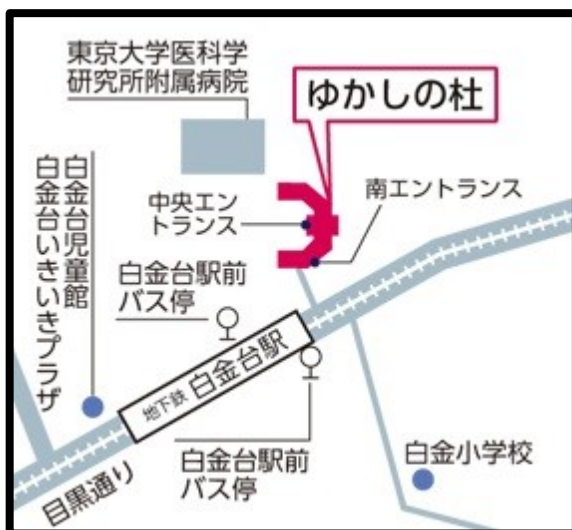

ゆかしの杜

～コミュニティ・カフェのご案内～

日時: 2022年4月15日(金)

13:30～15:30

場所: 白金台 ゆかしの杜

(郷土歴史館等複合施設6階)

区民協働スペース(会議室1)

マスク着用にご協力を!

14時頃よりマジックを予定しています

東京都リバウンド警戒期間中ですので、感染症対策を十分に行い、お飲み物を用意してお待ちしています。

皆さまのご協力をお願いいたします!

白金台駅2番出口 徒歩1分

毎月1回開催のカフェです。

5月

次回は

20日(金)